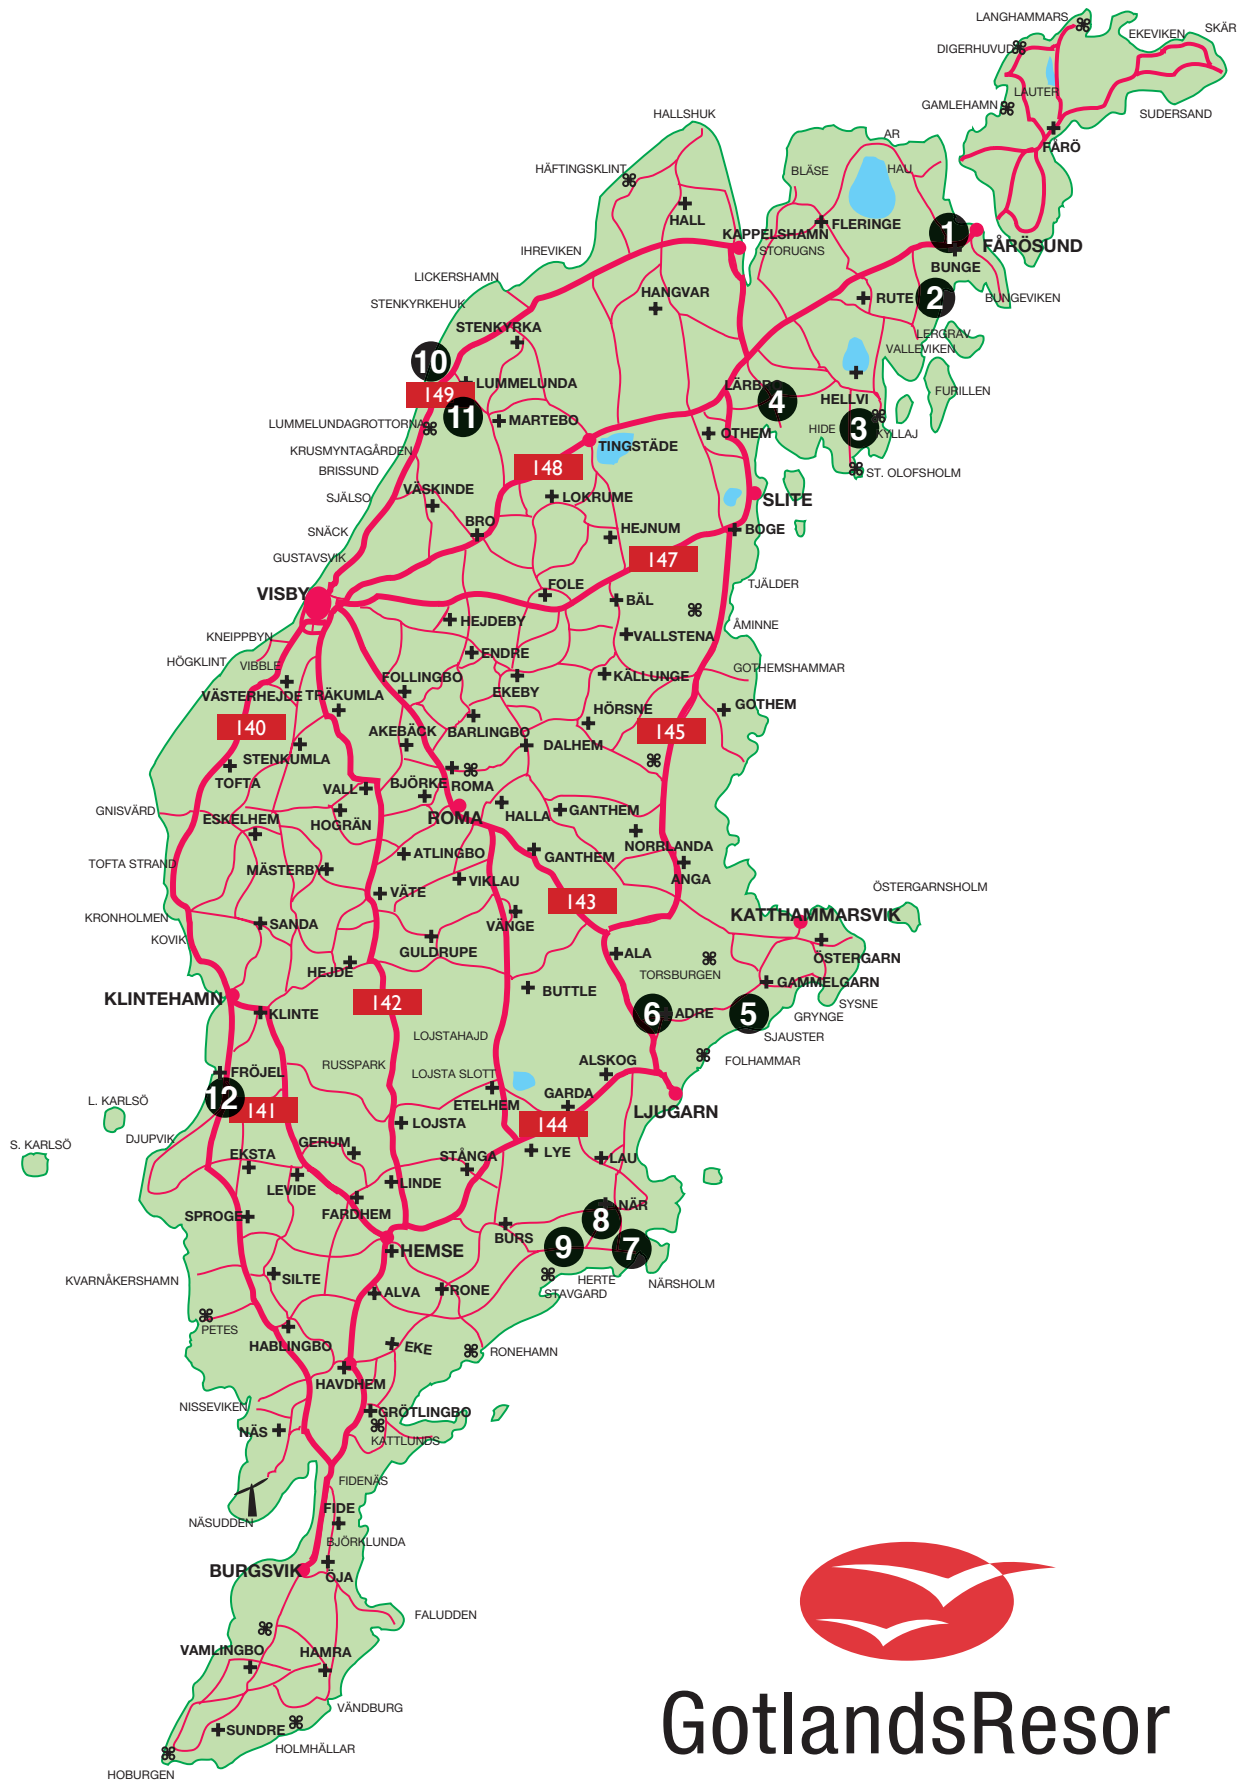

Bondestugan

GotlandsResor